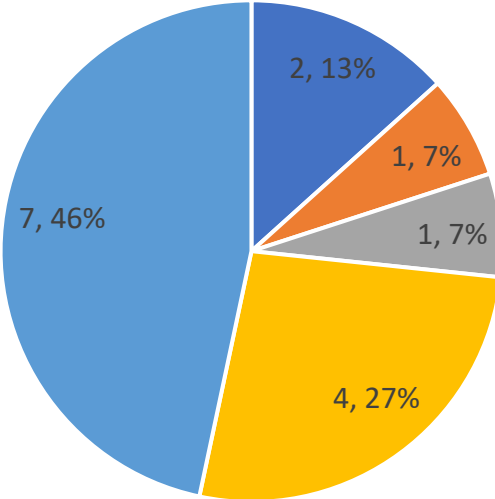

BAME = 1212 (14%)

Complaints

■ Stop & Search ■ Use of Force ■ Other Complaints

Stop & Search / UoF Complainant Ethnicity

Q2 (2023)

■ Asian ■ Blank ■ Other ■ Unknown ■ White

YTD (2023)

■ Asian ■ Blank ■ Other ■ Unknown ■ White