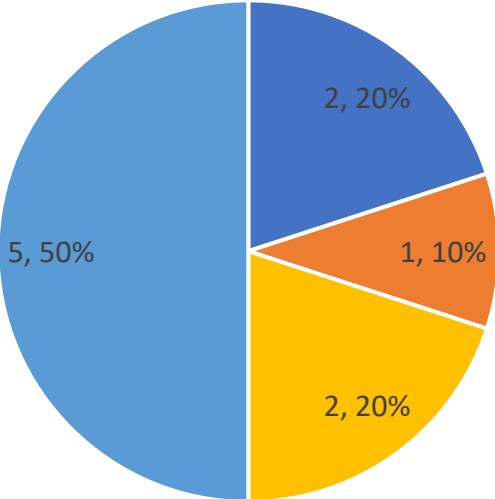

BAME = 1212 (14%)

Complaints

■ Stop & Search ■ Use of Force ■ Other Complaints

Stop & Search / UoF Complainant Ethnicity

Q2 (2023)

■ Asian ■ Blank ■ Other ■ Unknown ■ White

YTD (2023)

■ Asian ■ Blank ■ Other ■ Unknown ■ White